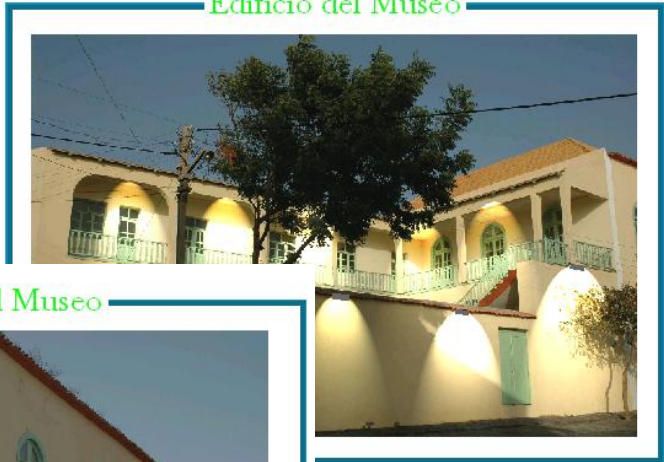

CÂMARA MUNICIPAL DE SÃO FILIPE

“Illuminazione artistica Città di Sao Felipe” -
Isola di Fogo

Progettazione e realizzazione impianto di
illuminazione

Piazza del Municipio

Edificio del Museo

Edificio del Museo

Piazza del Presidio